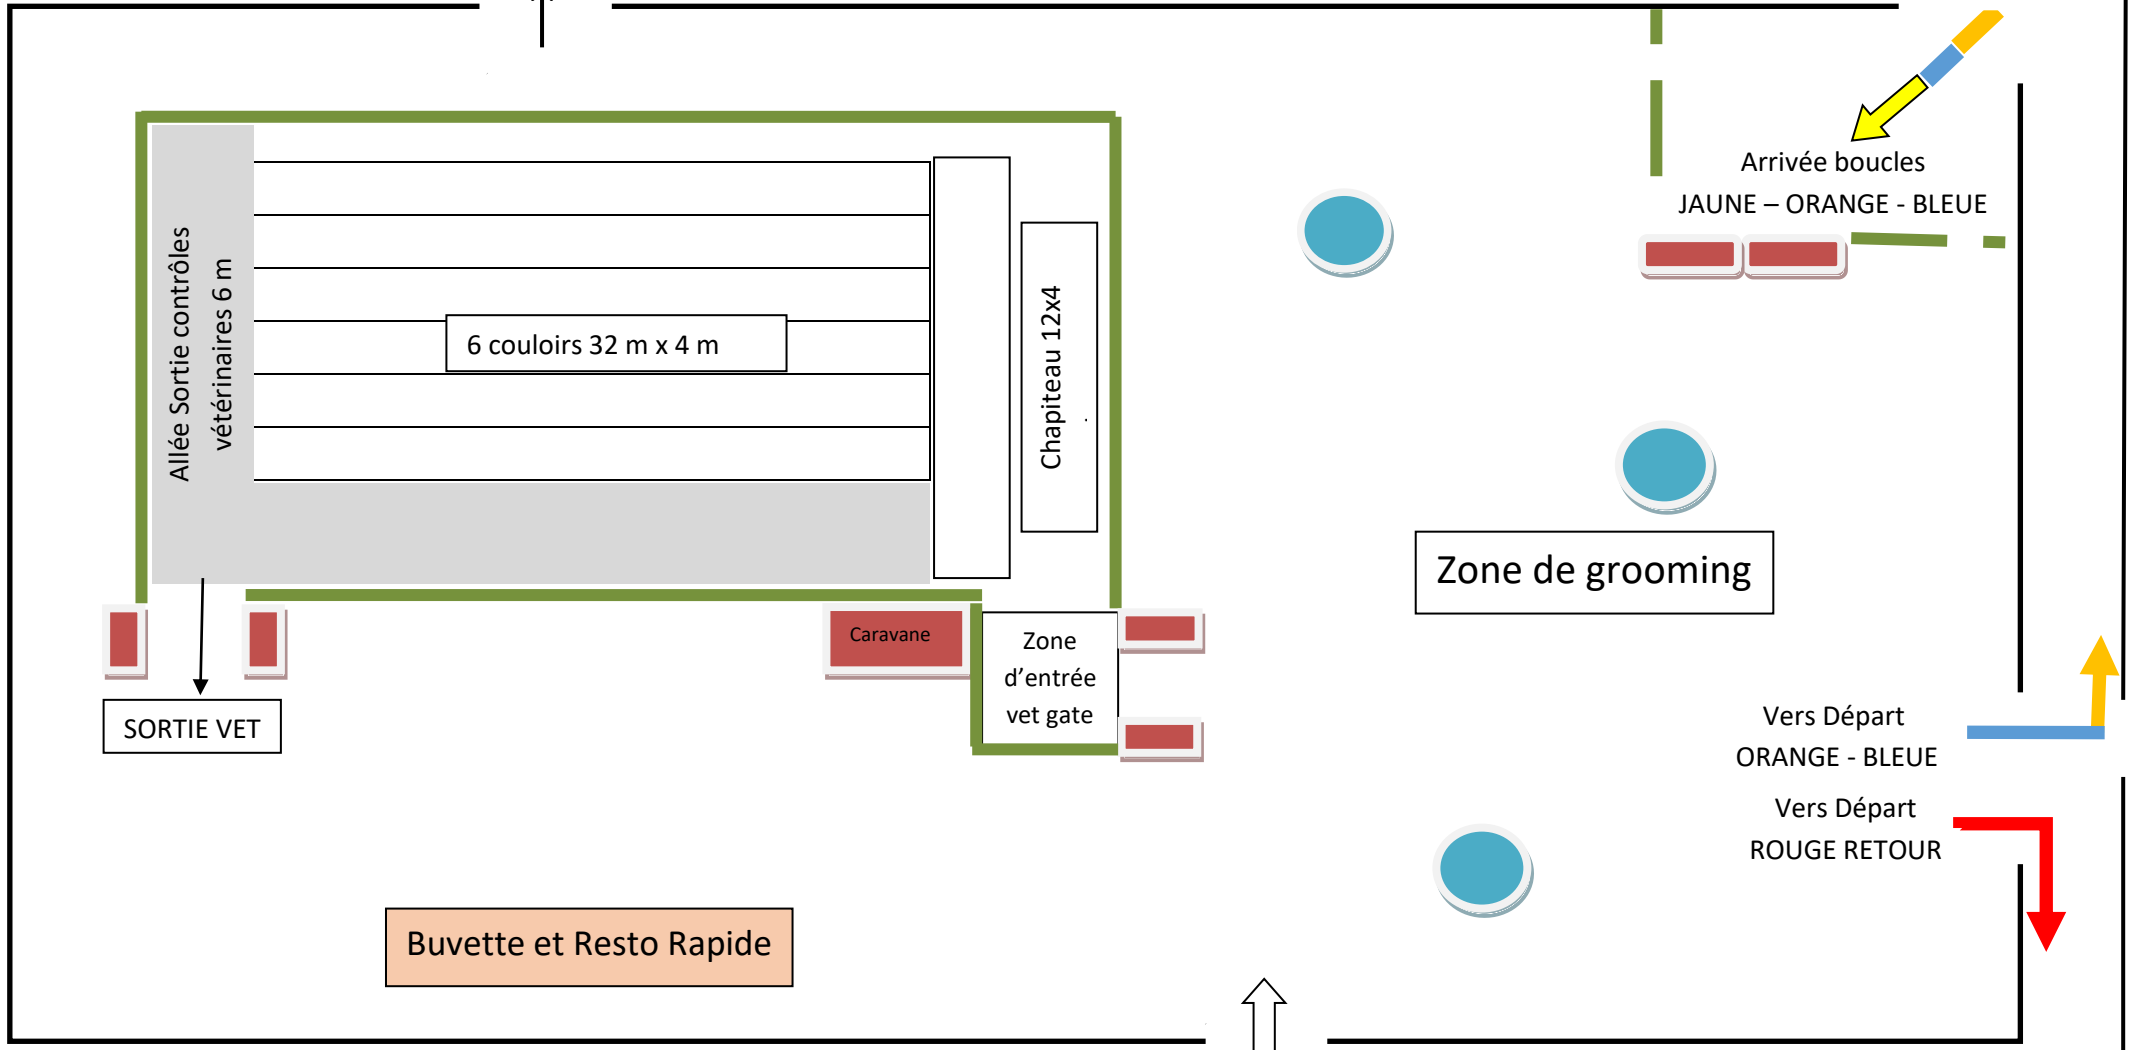

PADDOCKS

**INTERDICTION FORMELLE D'APPORTER DE LA PAILLE ET DU FOIN SUR LE STABILISE !!!**

Zone de grooming

SORTIE VET

Buvette et Resto Rapide

Caravane

Zone d'entrée vet gate

Chapiteau 12x4

6 couloirs 32 m x 4 m

Allée Sortie contrôlée vétérinaires 6 m

Arrivée boucles  
JAUNE - ORANGE - BLEUE

Vers Départ  
ORANGE - BLEUE

Vers Départ  
ROUGE RETOUR

Aire de repos

**Aménagement aire vétérinaire HERBIGNAC**